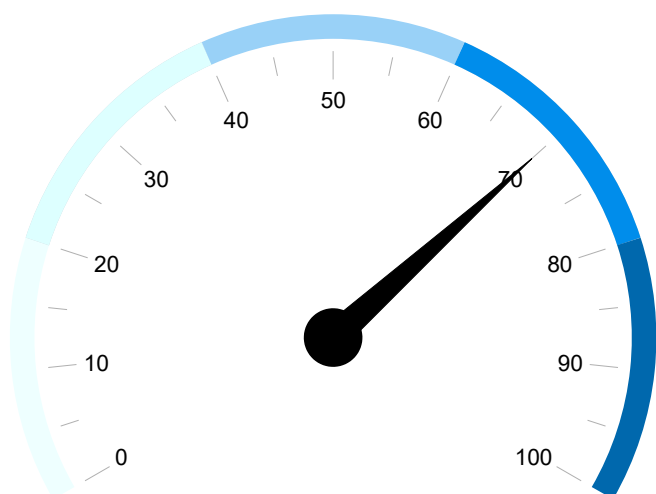

Réussite Exams.
du 01/05/2025 au 30/04/2026
en 1ère présentation

Code **70%**

Conduite **69%**

Permis B

Filière	Nb. Elèves	Taux Réussite	Moy. Heures
Traditionnel	92	68%	30,0
CS	5	20%	35,9
AAC	50	76%	26,7

[+ plus de détails...](#)