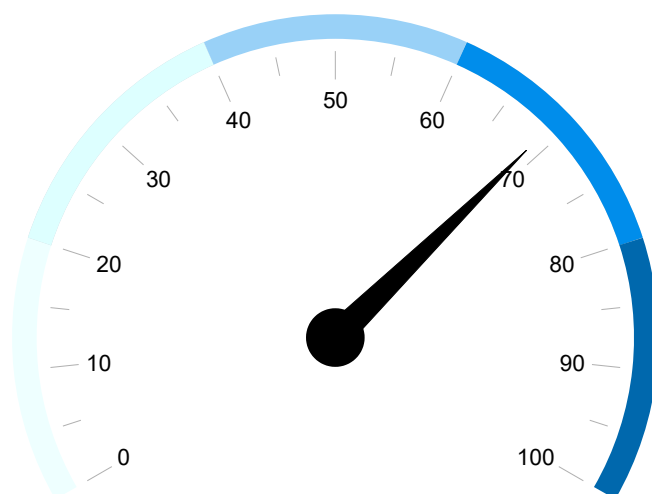

Réussite Exams.
du 01/05/2025 au 30/04/2026
en 1ère présentation

Code **70%**

Conduite **69%**

Permis B

Filière	Nb. Elèves	Taux Réussite	Moy. Heures
Traditionnel	92	68%	30,0
CS	5	20%	35,9
AAC	50	76%	26,7

[+ plus de détails...](#)